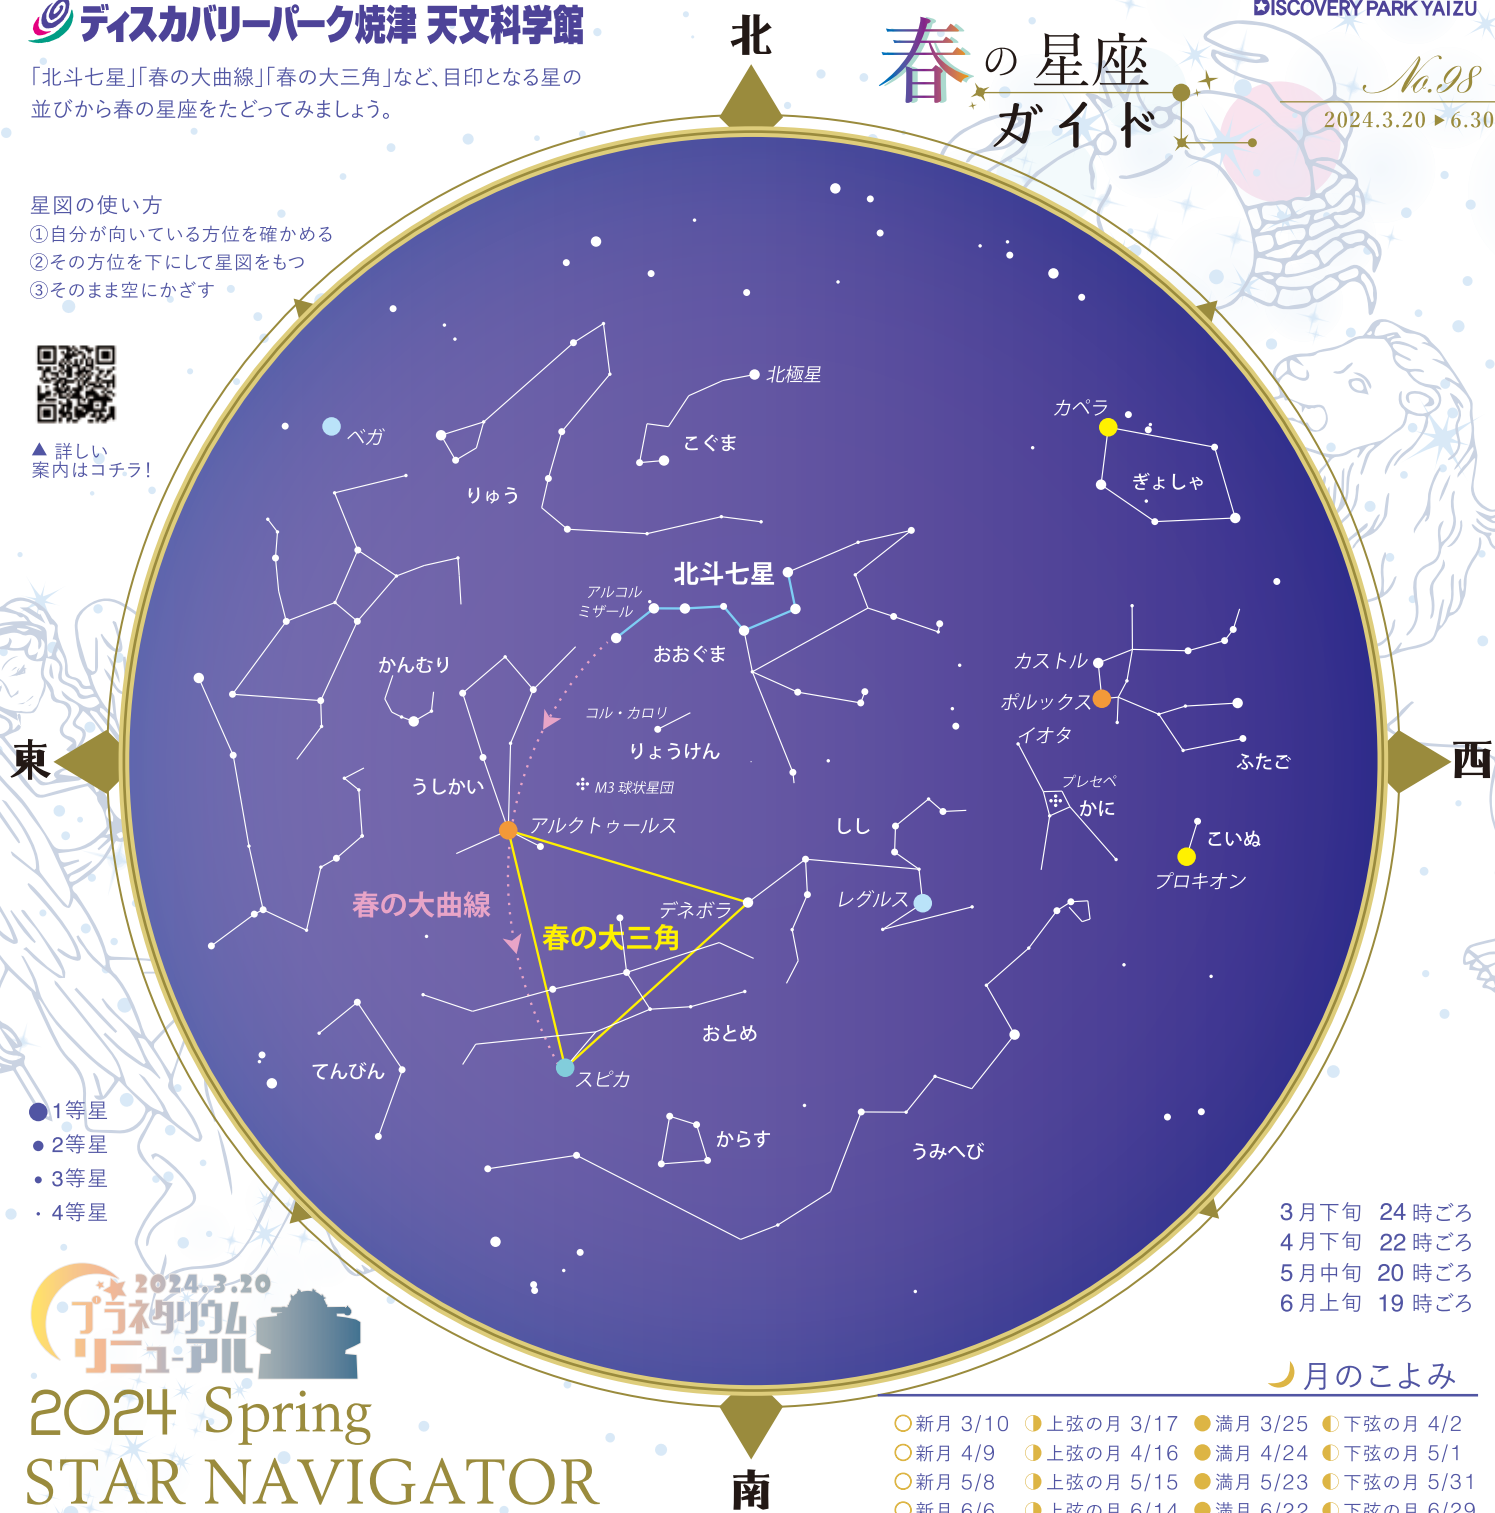

星空観望会

ホンモノの星を見つけよう。

毎週土日 19:00 ~ 20:30

※雨天・曇天時は中止、当日17:00に決定します。

静岡県最大の天体望遠鏡で、星を見てみませんか？大型望遠鏡で星を観察したり、本当の空での星座探しをしたりして星空を楽しみます。

[参加料] 100円(4歳以上)
年度パスポート400円

[申込み] 電話か直接来館してお申し込みください。開催日の1ヶ月前から受け付けます。

[定員] 30人(申込先着順)

3~6月の主な観望予定天体

レグルス (一等星)

かに座イオタ星 (二重星)

M3 (球状星団)

ディスカバリーパーク焼津 天文科学館

「北斗七星」「春の大曲線」「春の大三角」など、目印となる星の並びから春の星座をたどってみましょう。

星図の使い方

- ①自分が向いている方位を確かめる
- ②その方位を下にして星図をもつ
- ③そのまま空にかざす

▲ 詳しい案内はコチラ！

春の星座ガイド

No.28

2024.3.20 ▶ 6.30

天文科学館利用案内

■開館時間 平日/9:00~17:00 土日祝/10:00~19:00
5月3日(金・祝)~6日(月・休)/9:00~17:00

■休館日 月曜日(祝休日の場合は開館し翌平日休)・年末年始
7月2日(火)~7月5日(金)

■観覧料 【プラネタリウム】 大人(16歳以上)600円、子ども(4~15歳)200円
【展示・体験室】 大人(16歳以上)300円、子ども(4~15歳)100円
【星空観望会】 100円(4歳以上) *年度パスポート400円
【天文台見学会】 無料

交通のご案内

●公共交通機関

東海道本線JR焼津駅下車。南口から徒歩つジャストライン一色和田浜線(和田浜まわり)で約25分。「横須賀ディスカバリーパーク」下車。徒歩1分。

●自動車

東名大井川焼津藤枝スマートICから約20分。焼津ICまたは吉田ICから約25分。新東名藤枝岡部ICから約40分。

《駐車場》

乗用車280台、バス3台(無料)

★ 詳細は公式ウェブサイトをチェックしよう！