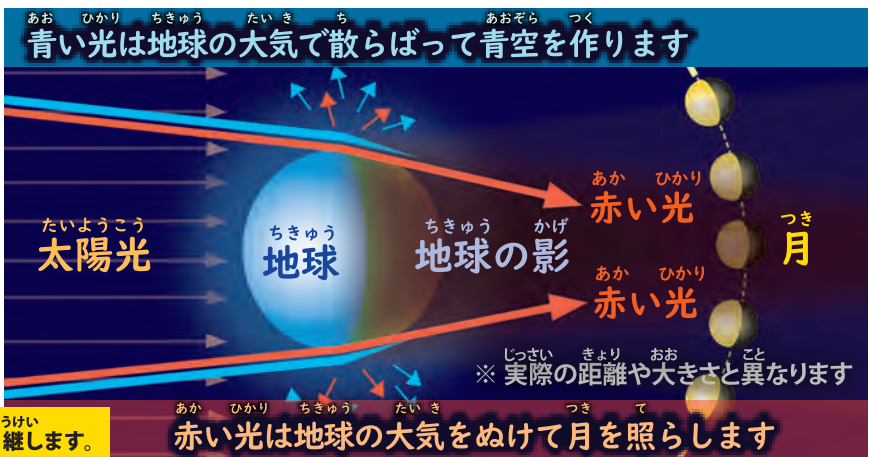

2021年5月26日水 スーパームーン 皆既月食

満月が、「地球の影」に入ったとき、「月食」が起きるよ。また、月が全部欠けて「皆既」になったとき、月が見えなくなるのではなく、暗く赤っぽく見えるようになるよ。

皆既中の月

発行/ディスカバリーパーク焼津天文科学館 / 焼津市田尻2968-1 TEL054-625-0800

「DISCOVERY 新聞」はディスカバリーパーク焼津天文科学館ホームページ (<https://www.discoverypark.jp>) よりダウンロードすることができます。