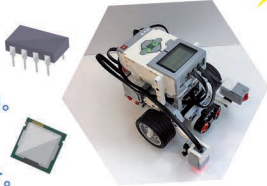

- ★対象/どなたでも
- ★時間/13:00~16:00
- ★会場/会議室
- ★参加方法/時間内に直接会場へお越しください。

3月14日(日)

サイエンスワークショップ

参加
無料

ロボットプログラム体験広場

ロボット(レゴマインドストーム)をタブレットパソコンで
プログラムする体験をしてみよう!

- ★対象/どなたでも
- ★時間/13:00~16:00
※全9回、各回20分ごとの入れ替え制。
- ★会場/3階フロアー
- ★定員/各回5組(当日先着順)
- ★申込み/当日10:00より先着順で受け付けます。