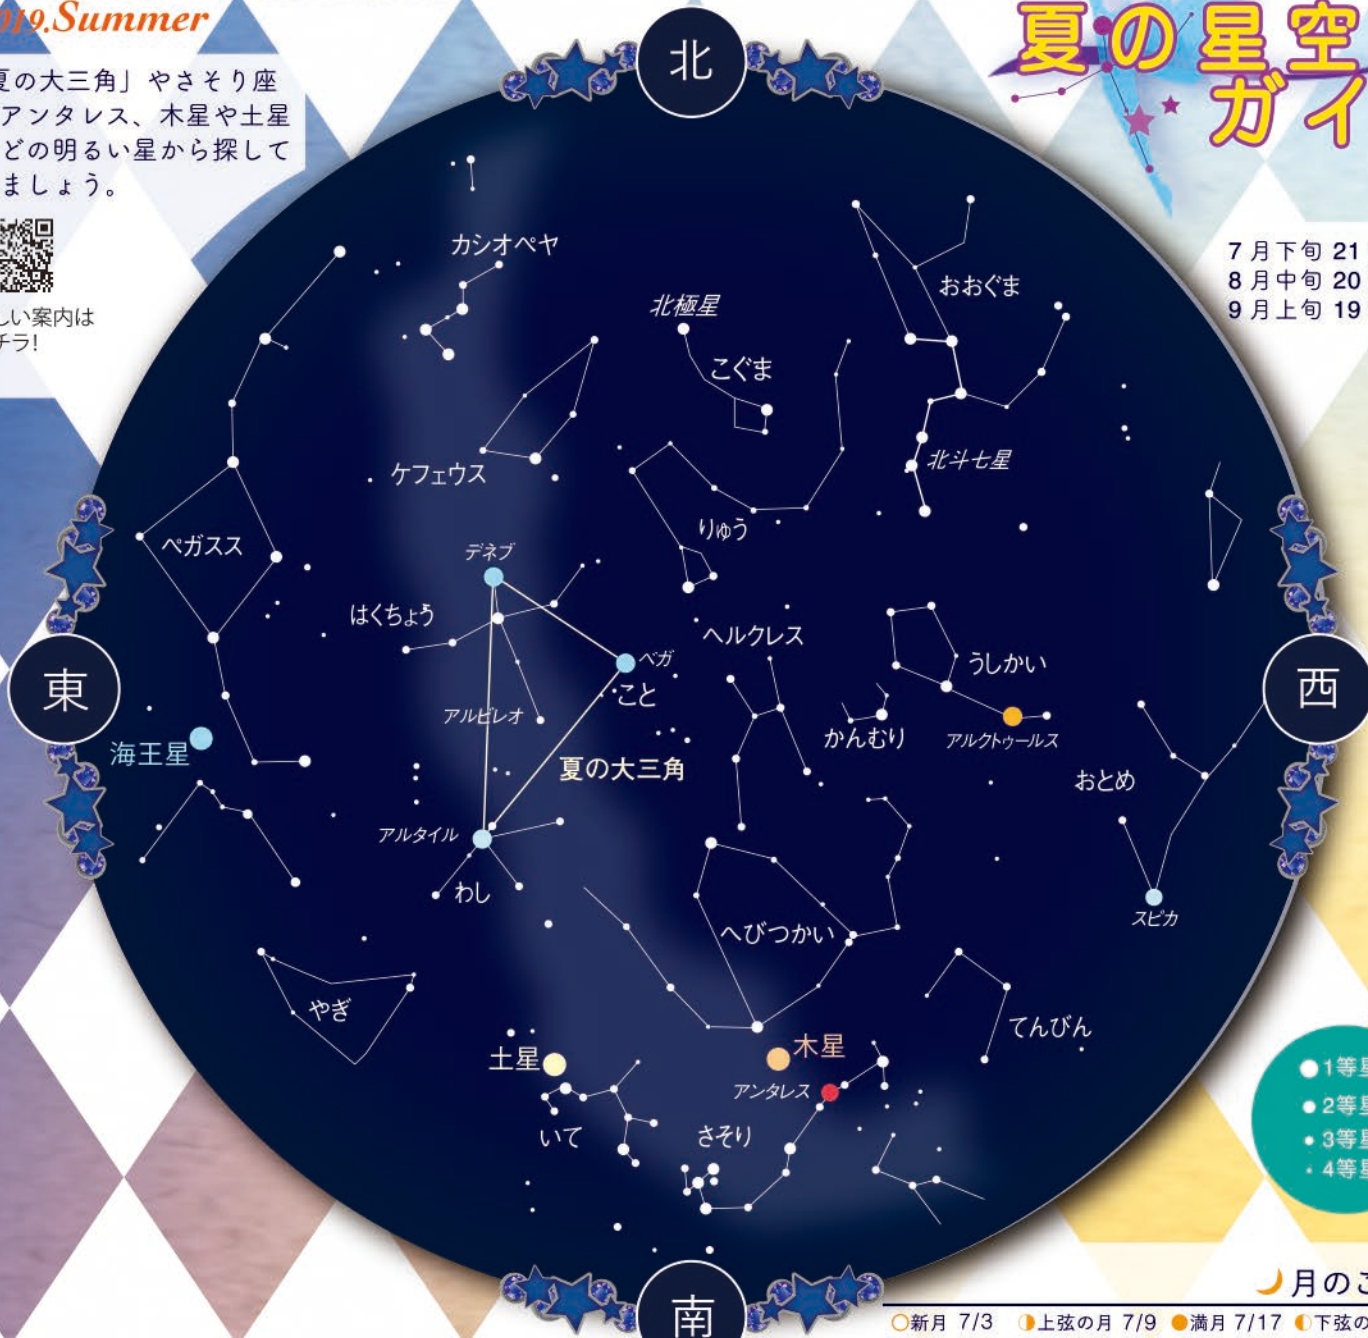

www.discoverypark.jp ディスカバリーパーク焼津 検索
ツイッターでも新鮮情報発信中！ @Discovery_Yaizu

ディスカバリーパーク焼津 天文科学館
〒425-0052 静岡県焼津市田尻 2968-1 ☎054-625-0800

DISCOVERY PARK YAIZU STAR NAVIGATOR 2019 Summer

「夏の大三角」 やさそり座のアンタレス、木星や土星などの明るい星から探して見ましょう。

詳しい案内は
こちら！

夏の星空ガイド

7月下旬 21時ごろ
8月中旬 20時ごろ
9月上旬 19時ごろ

- 1等星
- 2等星
- 3等星
- 4等星

月のこよみ

- 新月 7/3
- 上弦の月 7/9
- 満月 7/17
- 下弦の月 7/25
- 新月 8/1
- 上弦の月 8/8
- 満月 8/15
- 下弦の月 8/23
- 新月 8/30
- 上弦の月 9/6
- 満月 9/14
- 下弦の月 9/22
- 新月 9/29

星図は空にかざし、自分が向いている方位と星図の方位を合わせて使います。

夏のプラネタリウムガイド

生解説プラネタリウム
新番組
7/6(土)~9/1(日) 子ども 大人 45分

アポロ宇宙船月面着陸50年
クイズでめざせ! 月博士!!

アポロ宇宙船で人類が初めて月に着陸してから、今年で50年。次に行くのは君かもしれない! ?この夏、プラネタリウムで「月クイズ」に挑戦して、月博士をめざそう!前半では『今夜の星空』を紹介します。

お盆期間の投影スケジュール

投影時刻	番組名	投影時間
10:00	お盆特別番組 忍たま乱太郎	40分
11:00	お盆特別番組 忍たま乱太郎	40分
12:00	生解説プラネタリウム クイズでめざせ! 月博士!!	45分
13:00	お盆特別番組 忍たま乱太郎	40分
14:00	生解説プラネタリウム クイズでめざせ! 月博士!!	45分
15:00	CGドームシアター ISS(国際宇宙ステーション)からの眺め	45分
16:00	CGドームシアター・ヒーリング 平原綾香 いのちの星の詩	45分