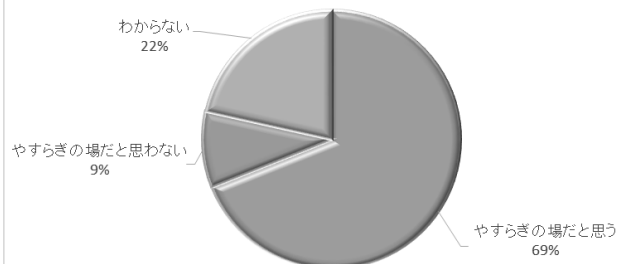

来館のきっかけ【複数回答】

項目	回答数	構成比
テレビ	5	2%
ラジオ	1	0%
新聞	2	1%
雑誌	6	2%
当館 HP/TW/FB	34	11%
他施設 HP/TW/FB	4	1%
定期刊行物	69	23%
看板	5	2%
ポスター・チラシ	24	8%
クラブ・団体活動	4	1%
知人のすすめ	32	11%
なんとなく	62	21%
その他	52	17%
有効回答計	300	100%

プラネタリウム利用率

項目	回答数	構成比
利用した	114	68%
利用しない	53	32%
有効回答計	167	100%

展示・体験室利用率

項目	回答数	構成比
利用した	147	86%
利用しない	24	14%
有効回答計	171	100%

法月惣次郎氏を知っているか

項目	回答数	構成比
知っていた	45	28%
ここで知った	69	44%
知らない	44	28%
有効回答計	158	100%

法月惣次郎氏を知っているか？

学習する機会・場が整っていると思うか

項目	回答数	構成比
思う	120	75%
思わない	12	8%
わからない	28	18%
有効回答計	160	100%

学習の機会・設備が整っていると思うか？

公園（屋外）は安全・快適だと思うか

項目	回答数	構成比
思う	113	75%
思わない	13	9%
わからない	25	17%
有効回答計	151	100%

公園は安全・快適だと思うか？

公園（屋外）はやすらぎ・憩いの場になっていると思うか

項目	回答数	構成比
思う	109	69%
思わない	15	9%
わからない	34	22%
有効回答計	158	100%

公園はやすらぎの場だと思うか？

(2) 満足度調査

回答者が「たいへん満足」「満足」「不満」「たいへん不満」の4段階で各項目を評価し、「たいへん満足」及び「満足」と評価した割合を以下に示している。

来館者からの個別の設問解答で平均 87%（昨年度は 87%）の満足度を得ており、設問「全体の満足度」も 91%（昨年度は 89%）と高水準を維持している。中でも「天文台見学時間の設定」「職員の対応」「広報・印刷物」で 90% 以上の高評価を得た。前年度同様に満足度は高い水準を維持しているといえる。