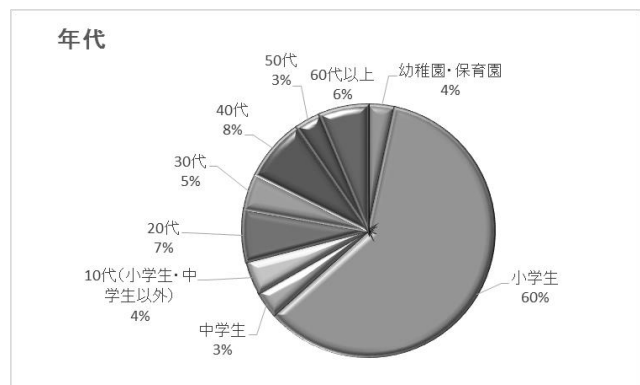

平成 29 年度 ディスカバリーパーク焼津天文科学館 来館者アンケート

天文科学館の諸設備、サービスなどについての問題点や、来館者層を把握するために、来館者を対象にしたアンケート調査を通年で実施した。

概 要

実施期間 平成 29 年 4 月 1 日（土）～平成 30 年 3 月 31 日（土）

実施場所 天文科学館無料スペース（1 階フリースペース、3 階展示ロビー）

調査項目 プロフィール、来館目的、来館回数、滞在時間、利用施設、交通手段、利用評価など

回収枚数 197 枚（有料入館者の 0.16%）

(1) 回答者のプロフィール

年代【複数回答あり】

項目	回答数	構成比
幼稚園・保育園	8	3%
小学生	143	60%
中学生	8	3%
10 代（小学生・中学生以外）	10	4%
20 代	16	7%
30 代	11	5%
40 代	19	8%
50 代	8	3%
60 代以上	15	6%
有効回答計	238	100%

性別【複数回答あり】

項目	回答数	構成比
男性	160	72%
女性	80	28%
有効回答計	240	100%