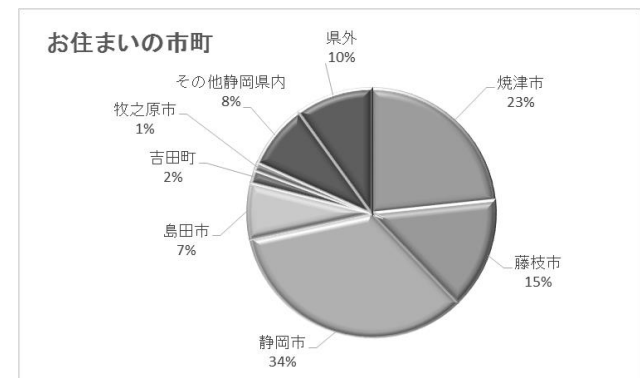

平成 29 年度 ディスカバリーパーク焼津天文科学館 来館者アンケート

天文科学館の諸設備、サービスなどについての問題点や、来館者層を把握するために、来館者を対象にしたアンケート調査を通年で実施した。

概 要

実施期間 平成 29 年 4 月 1 日（土）～平成 30 年 3 月 31 日（土）

実施場所 天文科学館無料スペース（1 階フリースペース、3 階展示ロビー）

調査項目 プロフィール、来館目的、来館回数、滞在時間、利用施設、交通手段、利用評価など

回収枚数 197 枚（有料入館者の 0.16%）

(1) 回答者のプロフィール

年代【複数回答あり】

項目	回答数	構成比
幼稚園・保育園	8	3%
小学生	143	60%
中学生	8	3%
10 代（小学生・中学生以外）	10	4%
20 代	16	7%
30 代	11	5%
40 代	19	8%
50 代	8	3%
60 代以上	15	6%
有効回答計	238	100%

性別【複数回答あり】

項目	回答数	構成比
男性	160	72%
女性	80	28%
有効回答計	240	100%

お住まいの市町

項目	回答数	構成比
焼津市	42	23%
藤枝市	26	14%
静岡市	61	34%
島田市	13	7%
吉田町	3	2%
牧之原市	2	1%
その他県内	15	8%
県外	18	10%
有効回答計	180	100%

来館の頻度

項目	回答数	構成比
初めて	71	30%
2年以上来館なし	31	13%
1年に1回くらい	36	15%
1年に複数回	98	42%
有効回答計	236	100%

来館のきっかけ【複数回答】

項目	回答数	構成比
テレビ	5	2%
ラジオ	1	0%
新聞	2	1%
雑誌	6	2%
当館 HP/TW/FB	34	11%
他施設 HP/TW/FB	4	1%
定期刊行物	69	23%
看板	5	2%
ポスター・チラシ	24	8%
クラブ・団体活動	4	1%
知人のすすめ	32	11%
なんとなく	62	21%
その他	52	17%
有効回答計	300	100%

プラネタリウム利用率