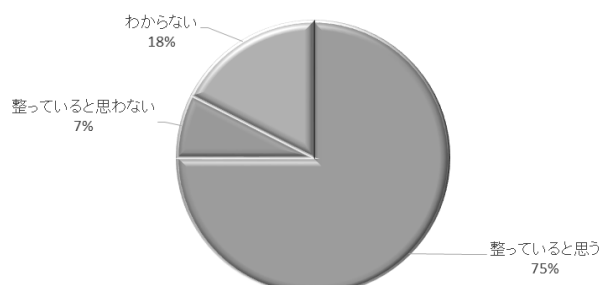

来館のきっかけ【複数回答】

項目	回答数	構成比
テレビ	5	2%
ラジオ	1	0%
新聞	2	1%
雑誌	6	2%
当館 HP/TW/FB	34	11%
他施設 HP/TW/FB	4	1%
定期刊行物	69	23%
看板	5	2%
ポスター・チラシ	24	8%
クラブ・団体活動	4	1%
知人のすすめ	32	11%
なんとなく	62	21%
その他	52	17%
有効回答計	300	100%

プラネタリウム利用率

項目	回答数	構成比
利用した	114	68%
利用しない	53	32%
有効回答計	167	100%

展示・体験室利用率

項目	回答数	構成比
利用した	147	86%
利用しない	24	14%
有効回答計	171	100%

法月惣次郎氏を知っているか

項目	回答数	構成比
知っていた	45	28%
ここで知った	69	44%
知らない	44	28%
有効回答計	158	100%

法月惣次郎氏を知っているか？

学習する機会・場が整っていると思うか

項目	回答数	構成比
思う	120	75%
思わない	12	8%
わからない	28	18%
有効回答計	160	100%

学習の機会・設備が整っていると思うか？

公園（屋外）は安全・快適だと思うか

項目	回答数	構成比
思う	113	75%
思わない	13	9%
わからない	25	17%
有効回答計	151	100%

公園は安全・快適だと思うか？

公園（屋外）はやすらぎ・憩いの場になっていると思うか

項目	回答数	構成比
思う	109	69%
思わない	15	9%
わからない	34	22%
有効回答計	158	100%

公園はやすらぎの場だと思うか？

(2) 満足度調査

回答者が「たいへん満足」「満足」「不満」「たいへん不満」の4段階で各項目を評価し、「たいへん満足」及び「満足」と評価した割合を以下に示している。

来館者からの個別の設問解答で平均 87%（昨年度は 87%）の満足度を得ており、設問「全体の満足度」も 91%（昨年度は 89%）と高水準を維持している。中でも「天文台見学時間の設定」「職員の対応」「広報・印刷物」で 90% 以上の高評価を得た。前年度同様に満足度は高い水準を維持しているといえる。