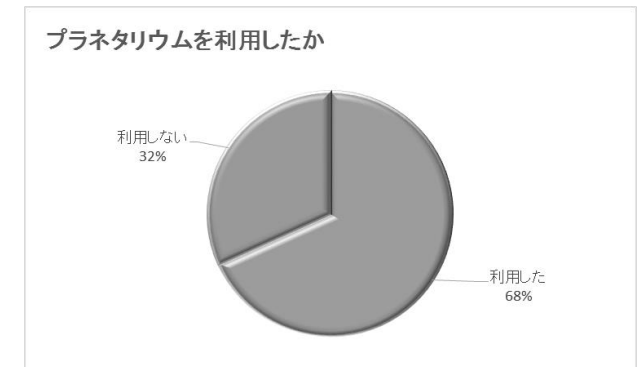

回収枚数 197 枚（有料入館者の 0.16%）

(1) 回答者のプロフィール

年代【複数回答あり】

項目	回答数	構成比
幼稚園・保育園	8	3%
小学生	143	60%
中学生	8	3%
10 代（小学生・中学生以外）	10	4%
20 代	16	7%
30 代	11	5%
40 代	19	8%
50 代	8	3%
60 代以上	15	6%
有効回答計	238	100%

性別【複数回答あり】

項目	回答数	構成比
男性	160	72%
女性	80	28%
有効回答計	240	100%

お住まいの市町

項目	回答数	構成比
焼津市	42	23%
藤枝市	26	14%
静岡市	61	34%
島田市	13	7%
吉田町	3	2%
牧之原市	2	1%
その他県内	15	8%
県外	18	10%
有効回答計	180	100%

来館の頻度

項目	回答数	構成比
初めて	71	30%
2年以上来館なし	31	13%
1年に1回くらい	36	15%
1年に複数回	98	42%
有効回答計	236	100%

来館のきっかけ【複数回答】

項目	回答数	構成比
テレビ	5	2%
ラジオ	1	0%
新聞	2	1%
雑誌	6	2%
当館 HP/TW/FB	34	11%
他施設 HP/TW/FB	4	1%
定期刊行物	69	23%
看板	5	2%
ポスター・チラシ	24	8%
クラブ・団体活動	4	1%
知人のすすめ	32	11%
なんとなく	62	21%
その他	52	17%
有効回答計	300	100%

プラネタリウム利用率

項目	回答数	構成比
利用した	114	68%
利用しない	53	32%
有効回答計	167	100%

展示・体験室利用率

項目	回答数	構成比
利用した	147	86%
利用しない	24	14%
有効回答計	171	100%

法月惣次郎氏を知っているか

項目	回答数	構成比
知っていた	45	28%
ここで知った	69	44%
知らない	44	28%
有効回答計	158	100%

法月惣次郎氏を知っているか？