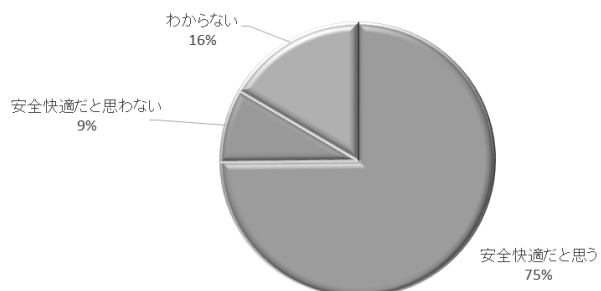

来館のきっかけ【複数回答】

項目	回答数	構成比
テレビ	5	2%
ラジオ	1	0%
新聞	2	1%
雑誌	6	2%
当館 HP/TW/FB	34	11%
他施設 HP/TW/FB	4	1%
定期刊行物	69	23%
看板	5	2%
ポスター・チラシ	24	8%
クラブ・団体活動	4	1%
知人のすすめ	32	11%
なんとなく	62	21%
その他	52	17%
有効回答計	300	100%

プラネタリウム利用率

項目	回答数	構成比
利用した	114	68%
利用しない	53	32%
有効回答計	167	100%

展示・体験室利用率

項目	回答数	構成比
利用した	147	86%
利用しない	24	14%
有効回答計	171	100%

法月惣次郎氏を知っているか

項目	回答数	構成比
知っていた	45	28%
ここで知った	69	44%
知らない	44	28%
有効回答計	158	100%

法月惣次郎氏を知っているか？

学習する機会・場が整っていると思うか

項目	回答数	構成比
思う	120	75%
思わない	12	8%
わからない	28	18%
有効回答計	160	100%

学習の機会・設備が整っていると思うか？

公園（屋外）は安全・快適だと思うか

項目	回答数	構成比
思う	113	75%
思わない	13	9%
わからない	25	17%
有効回答計	151	100%

公園は安全・快適だと思うか？

公園（屋外）はやすらぎ・憩いの場になっていると思うか

項目	回答数	構成比
思う	109	69%
思わない	15	9%
わからない	34	22%
有効回答計	158	100%

公園はやすらぎの場だと思うか？

(2) 満足度調査

回答者が「たいへん満足」「満足」「不満」「たいへん不満」の4段階で各項目を評価し、「たいへん満足」及び「満足」と評価した割合を以下に示している。

来館者からの個別の設問解答で平均 87%（昨年度は 87%）の満足度を得ており、設問「全体の満足度」も 91%（昨年度は 89%）と高水準を維持している。中でも「天文台見学時間の設定」「職員の対応」「広報・印刷物」で 90% 以上の高評価を得た。前年度同様に満足度は高い水準を維持しているといえる。