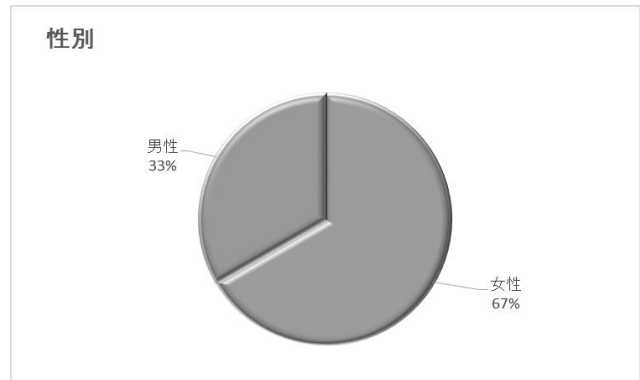

平成 29 年度 ディスカバリーパーク焼津天文科学館 来館者アンケート

天文科学館の諸設備、サービスなどについての問題点や、来館者層を把握するために、来館者を対象にしたアンケート調査を通年で実施した。

概 要

実施期間 平成 29 年 4 月 1 日（土）～平成 30 年 3 月 31 日（土）

実施場所 天文科学館無料スペース（1 階フリースペース、3 階展示ロビー）

調査項目 プロフィール、来館目的、来館回数、滞在時間、利用施設、交通手段、利用評価など

回収枚数 197 枚（有料入館者の 0.16%）

(1) 回答者のプロフィール

年代【複数回答あり】

項目	回答数	構成比
幼稚園・保育園	8	3%
小学生	143	60%
中学生	8	3%
10 代（小学生・中学生以外）	10	4%
20 代	16	7%
30 代	11	5%
40 代	19	8%
50 代	8	3%
60 代以上	15	6%
有効回答計	238	100%

性別【複数回答あり】

項目	回答数	構成比
男性	160	72%
女性	80	28%
有効回答計	240	100%

お住まいの市町

項目	回答数	構成比
焼津市	42	23%
藤枝市	26	14%
静岡市	61	34%
島田市	13	7%
吉田町	3	2%
牧之原市	2	1%
その他県内	15	8%
県外	18	10%
有効回答計	180	100%

来館の頻度

項目	回答数	構成比
初めて	71	30%
2年以上来館なし	31	13%
1年に1回くらい	36	15%
1年に複数回	98	42%
有効回答計	236	100%