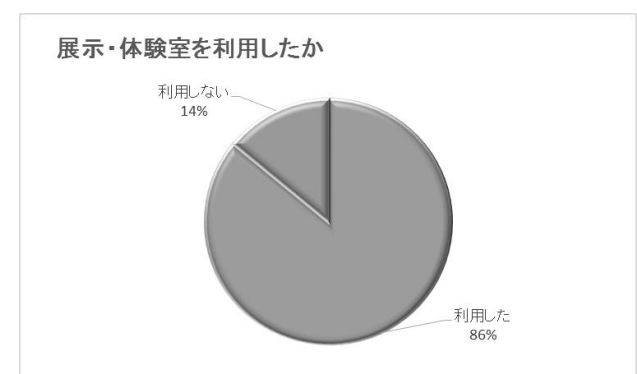

回収枚数 197 枚（有料入館者の 0.16%）

(1) 回答者のプロフィール

年代【複数回答あり】

項目	回答数	構成比
幼稚園・保育園	8	3%
小学生	143	60%
中学生	8	3%
10 代（小学生・中学生以外）	10	4%
20 代	16	7%
30 代	11	5%
40 代	19	8%
50 代	8	3%
60 代以上	15	6%
有効回答計	238	100%

性別【複数回答あり】

項目	回答数	構成比
男性	160	72%
女性	80	28%
有効回答計	240	100%

お住まいの市町

項目	回答数	構成比
焼津市	42	23%
藤枝市	26	14%
静岡市	61	34%
島田市	13	7%
吉田町	3	2%
牧之原市	2	1%
その他県内	15	8%
県外	18	10%
有効回答計	180	100%

来館の頻度

項目	回答数	構成比
初めて	71	30%
2年以上来館なし	31	13%
1年に1回くらい	36	15%
1年に複数回	98	42%
有効回答計	236	100%

来館のきっかけ【複数回答】

項目	回答数	構成比
テレビ	5	2%
ラジオ	1	0%
新聞	2	1%
雑誌	6	2%
当館 HP/TW/FB	34	11%
他施設 HP/TW/FB	4	1%
定期刊行物	69	23%
看板	5	2%
ポスター・チラシ	24	8%
クラブ・団体活動	4	1%
知人のすすめ	32	11%
なんとなく	62	21%
その他	52	17%
有効回答計	300	100%

プラネタリウム利用率

項目	回答数	構成比
利用した	114	68%
利用しない	53	32%
有効回答計	167	100%

展示・体験室利用率

項目	回答数	構成比
利用した	147	86%
利用しない	24	14%
有効回答計	171	100%

法月惣次郎氏を知っているか

項目	回答数	構成比
知っていた	45	28%
ここで知った	69	44%
知らない	44	28%
有効回答計	158	100%

法月惣次郎氏を知っているか？