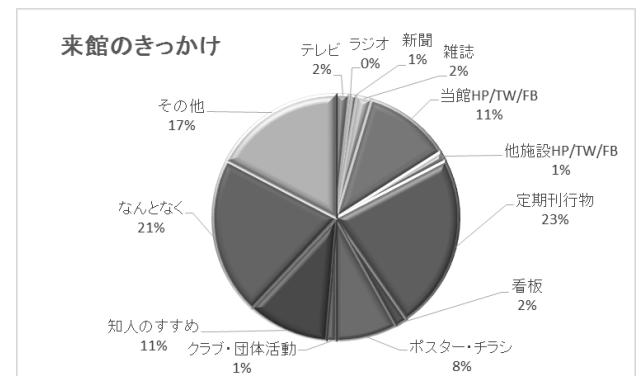

回収枚数 197 枚（有料入館者の 0.16%）

(1) 回答者のプロフィール

年代【複数回答あり】

項目	回答数	構成比
幼稚園・保育園	8	3%
小学生	143	60%
中学生	8	3%
10 代（小学生・中学生以外）	10	4%
20 代	16	7%
30 代	11	5%
40 代	19	8%
50 代	8	3%
60 代以上	15	6%
有効回答計	238	100%

性別【複数回答あり】

項目	回答数	構成比
男性	160	72%
女性	80	28%
有効回答計	240	100%

お住まいの市町

項目	回答数	構成比
焼津市	42	23%
藤枝市	26	14%
静岡市	61	34%
島田市	13	7%
吉田町	3	2%
牧之原市	2	1%
その他県内	15	8%
県外	18	10%
有効回答計	180	100%

来館の頻度

項目	回答数	構成比
初めて	71	30%
2年以上来館なし	31	13%
1年に1回くらい	36	15%
1年に複数回	98	42%
有効回答計	236	100%

来館のきっかけ【複数回答】

項目	回答数	構成比
テレビ	5	2%
ラジオ	1	0%
新聞	2	1%
雑誌	6	2%
当館 HP/TW/FB	34	11%
他施設 HP/TW/FB	4	1%
定期刊行物	69	23%
看板	5	2%
ポスター・チラシ	24	8%
クラブ・団体活動	4	1%
知人のすすめ	32	11%
なんとなく	62	21%
その他	52	17%
有効回答計	300	100%

プラネタリウム利用率

項目	回答数	構成比
利用した	114	68%
利用しない	53	32%
有効回答計	167	100%

展示・体験室利用率

項目	回答数	構成比
利用した	147	86%
利用しない	24	14%
有効回答計	171	100%

法月惣次郎氏を知っているか

項目	回答数	構成比
知っていた	45	28%
ここで知った	69	44%
知らない	44	28%
有効回答計	158	100%

法月惣次郎氏を知っているか？