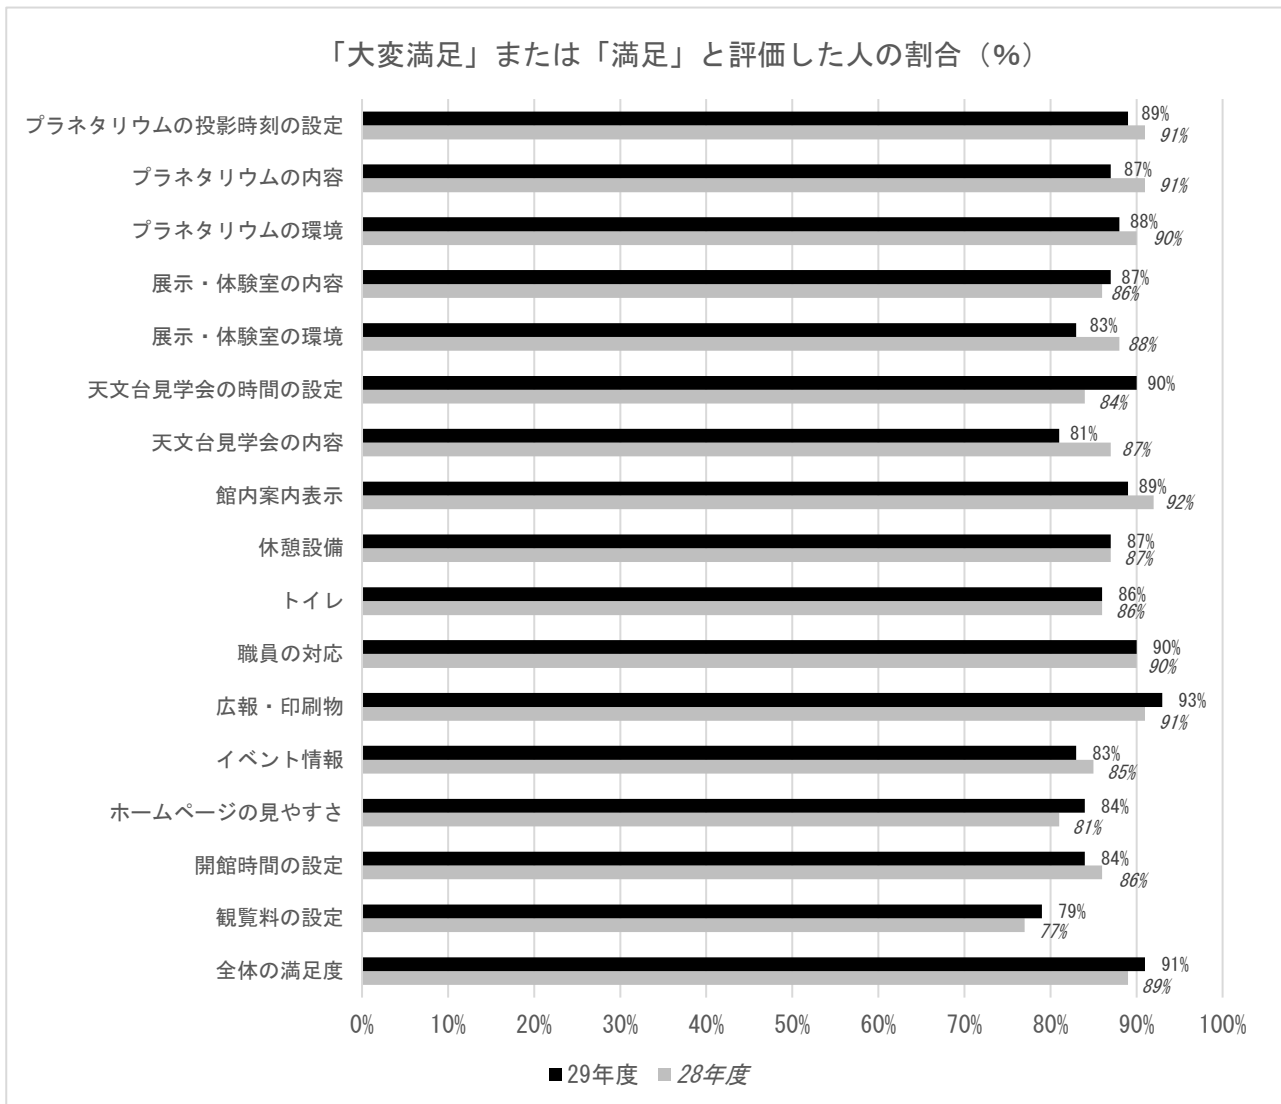

来館のきっかけ【複数回答】

項目	回答数	構成比
テレビ	5	2%
ラジオ	1	0%
新聞	2	1%
雑誌	6	2%
当館 HP/TW/FB	34	11%
他施設 HP/TW/FB	4	1%
定期刊行物	69	23%
看板	5	2%
ポスター・チラシ	24	8%
クラブ・団体活動	4	1%
知人のすすめ	32	11%
なんとなく	62	21%
その他	52	17%
有効回答計	300	100%

プラネタリウム利用率

項目	回答数	構成比
利用した	114	68%
利用しない	53	32%
有効回答計	167	100%

展示・体験室利用率

項目	回答数	構成比
利用した	147	86%
利用しない	24	14%
有効回答計	171	100%

法月惣次郎氏を知っているか

項目	回答数	構成比
知っていた	45	28%
ここで知った	69	44%
知らない	44	28%
有効回答計	158	100%

法月惣次郎氏を知っているか？

学習する機会・場が整っていると思うか

項目	回答数	構成比
思う	120	75%
思わない	12	8%
わからない	28	18%
有効回答計	160	100%

学習の機会・設備が整っていると思うか？

公園（屋外）は安全・快適だと思うか

項目	回答数	構成比
思う	113	75%
思わない	13	9%
わからない	25	17%
有効回答計	151	100%

公園は安全・快適だと思うか？

公園（屋外）はやすらぎ・憩いの場になっていると思うか

項目	回答数	構成比
思う	109	69%
思わない	15	9%
わからない	34	22%
有効回答計	158	100%

公園はやすらぎの場だと思うか？

(2) 満足度調査

回答者が「たいへん満足」「満足」「不満」「たいへん不満」の4段階で各項目を評価し、「たいへん満足」及び「満足」と評価した割合を以下に示している。

来館者からの個別の設問解答で平均 87%（昨年度は 87%）の満足度を得ており、設問「全体の満足度」も 91%（昨年度は 89%）と高水準を維持している。中でも「天文台見学時間の設定」「職員の対応」「広報・印刷物」で 90% 以上の高評価を得た。前年度同様に満足度は高い水準を維持しているといえる。