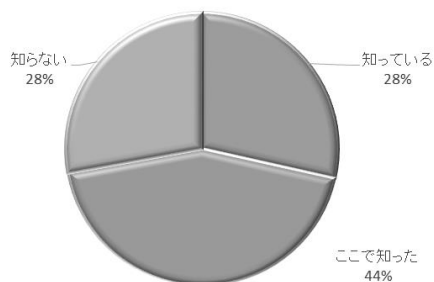

来館のきっかけ【複数回答】

項目	回答数	構成比
テレビ	5	2%
ラジオ	1	0%
新聞	2	1%
雑誌	6	2%
当館 HP/TW/FB	34	11%
他施設 HP/TW/FB	4	1%
定期刊行物	69	23%
看板	5	2%
ポスター・チラシ	24	8%
クラブ・団体活動	4	1%
知人のすすめ	32	11%
なんとなく	62	21%
その他	52	17%
有効回答計	300	100%

プラネタリウム利用率

項目	回答数	構成比
利用した	114	68%
利用しない	53	32%
有効回答計	167	100%

展示・体験室利用率

項目	回答数	構成比
利用した	147	86%
利用しない	24	14%
有効回答計	171	100%

法月惣次郎氏を知っているか

項目	回答数	構成比
知っていた	45	28%
ここで知った	69	44%
知らない	44	28%
有効回答計	158	100%

法月惣次郎氏を知っているか？

学習する機会・場が整っていると思うか

項目	回答数	構成比
思う	120	75%
思わない	12	8%
わからない	28	18%
有効回答計	160	100%

学習の機会・設備が整っていると思うか？

公園（屋外）は安全・快適だと思うか

項目	回答数	構成比
思う	113	75%
思わない	13	9%
わからない	25	17%
有効回答計	151	100%

公園は安全・快適だと思うか？

公園（屋外）はやすらぎ・憩いの場になっていると思うか

項目	回答数	構成比
思う	109	69%
思わない	15	9%
わからない	34	22%
有効回答計	158	100%

公園はやすらぎの場だと思うか？

(2) 満足度調査

回答者が「たいへん満足」「満足」「不満」「たいへん不満」の4段階で各項目を評価し、「たいへん満足」及び「満足」と評価した割合を以下に示している。

来館者からの個別の設問解答で平均 87%（昨年度は 87%）の満足度を得ており、設問「全体の満足度」も 91%（昨年度は 89%）と高水準を維持している。中でも「天文台見学時間の設定」「職員の対応」「広報・印刷物」で 90% 以上の高評価を得た。前年度同様に満足度は高い水準を維持しているといえる。