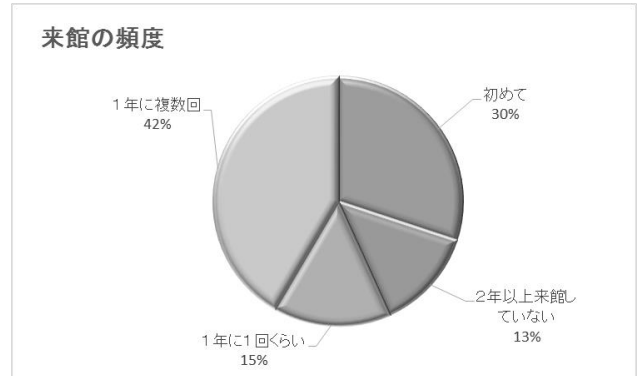

平成 29 年度 ディスカバリーパーク焼津天文科学館 来館者アンケート

天文科学館の諸設備、サービスなどについての問題点や、来館者層を把握するために、来館者を対象にしたアンケート調査を通年で実施した。

概 要

実施期間 平成 29 年 4 月 1 日（土）～平成 30 年 3 月 31 日（土）

実施場所 天文科学館無料スペース（1 階フリースペース、3 階展示ロビー）

調査項目 プロフィール、来館目的、来館回数、滞在時間、利用施設、交通手段、利用評価など

回収枚数 197 枚（有料入館者の 0.16%）

(1) 回答者のプロフィール

年代【複数回答あり】

項目	回答数	構成比
幼稚園・保育園	8	3%
小学生	143	60%
中学生	8	3%
10 代（小学生・中学生以外）	10	4%
20 代	16	7%
30 代	11	5%
40 代	19	8%
50 代	8	3%
60 代以上	15	6%
有効回答計	238	100%

性別【複数回答あり】

項目	回答数	構成比
男性	160	72%
女性	80	28%
有効回答計	240	100%

お住まいの市町

項目	回答数	構成比
焼津市	42	23%
藤枝市	26	14%
静岡市	61	34%
島田市	13	7%
吉田町	3	2%
牧之原市	2	1%
その他県内	15	8%
県外	18	10%
有効回答計	180	100%

来館の頻度

項目	回答数	構成比
初めて	71	30%
2年以上来館なし	31	13%
1年に1回くらい	36	15%
1年に複数回	98	42%
有効回答計	236	100%

来館のきっかけ【複数回答】

項目	回答数	構成比
テレビ	5	2%
ラジオ	1	0%
新聞	2	1%
雑誌	6	2%
当館 HP/TW/FB	34	11%
他施設 HP/TW/FB	4	1%
定期刊行物	69	23%
看板	5	2%
ポスター・チラシ	24	8%
クラブ・団体活動	4	1%
知人のすすめ	32	11%
なんとなく	62	21%
その他	52	17%
有効回答計	300	100%

プラネタリウム利用率