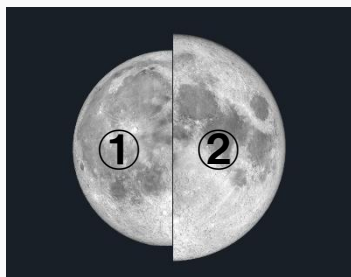

つきみ 月を見よう!

さいきん、つきみを見ましたか? みかづき、はんげつ、まんげつと月を見るたびにかたちか、
ひるま、そらみ、
り、
ひるま、そらみ、
さらに11月14日には、「68年
ぶりの大きな満月」を見ることができます。この秋は月を見てみよう!

いろいろな月の形と見え方

つきは、さまざまな姿を私たちに見せてくれます。見える時刻も方位も、その時の形も異なります。みなさんは最近、どんな月を見ましたか?

- ① 昼間の空に見える半月 (下弦)
- ② 夕焼けの中に見える細い三日月
- ③ 夜のはじめ 東の空に見える満月

月の模様は何に見えるかな?

月の模様は、国によっていろいろな見かたがあります。

満月 ウサギのもちつき (日本)

カニ (中国) 女の人 (ヨーロッパ)

11月14日 (月) 68年ぶりの大きな月

月と地球との距離はいつも同じではなく、遠い時と近い時で約5万kmの差があります。月と地球が近い時に満月になると大きな満月を見ることができます。

今年11月14日 (月) の満月は、1948年以來となる 68年ぶりの大きな満月、「スーパームーン」となります。

- ① 今年一番小さい 4月22日の満月
- ② 今年一番大きい 11月14日の満月

月の暦 (10月~12月)

日にち	名前
10月23日 (日)	● 半月 (下弦)
10月31日 (月)	● 新月
11月2日 (水)	● 三日月
11月8日 (火)	● 半月 (上弦)
11月14日 (月)	● 満月 スーパームーン
11月21日 (月)	● 半月 (下弦)
11月29日 (火)	● 新月
12月1日 (木)	● 三日月
12月7日 (水)	● 半月 (上弦)
12月14日 (水)	○ 満月
12月21日 (水)	● 半月 (下弦)
12月29日 (木)	● 新月