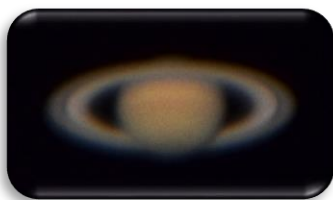

星空観望会に年間パスポートが登場!

木星

火星

土星

オリオン大星雲

日々姿を変える月

季節ごとに移り変わる星空を多くの方にお楽しみいただきたいと思います、
星空観望会の年間パスポートを作りました。

通常、1回100円で星空観望会にご参加いただけますが、
このパスポートは、有効期限内であれば何度でもご参加いただけます。
ぜひ、四季折々の星空や天体をお楽しみください。