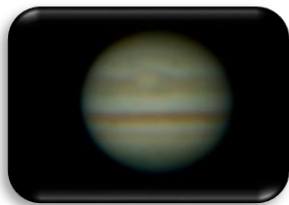

星空観望会に年間パスポートが登場!

木星

火星

土星

オリオン大星雲

日々姿を変える月

季節ごとに移り変わる星空を多くの方にお楽しみいただきたいと思います、
星空観望会の年間パスポートを作りました。

通常、1回100円で星空観望会にご参加いただけますが、
このパスポートは、有効期限内であれば何度でもご参加いただけます。
ぜひ、四季折々の星空や天体をお楽しみください。